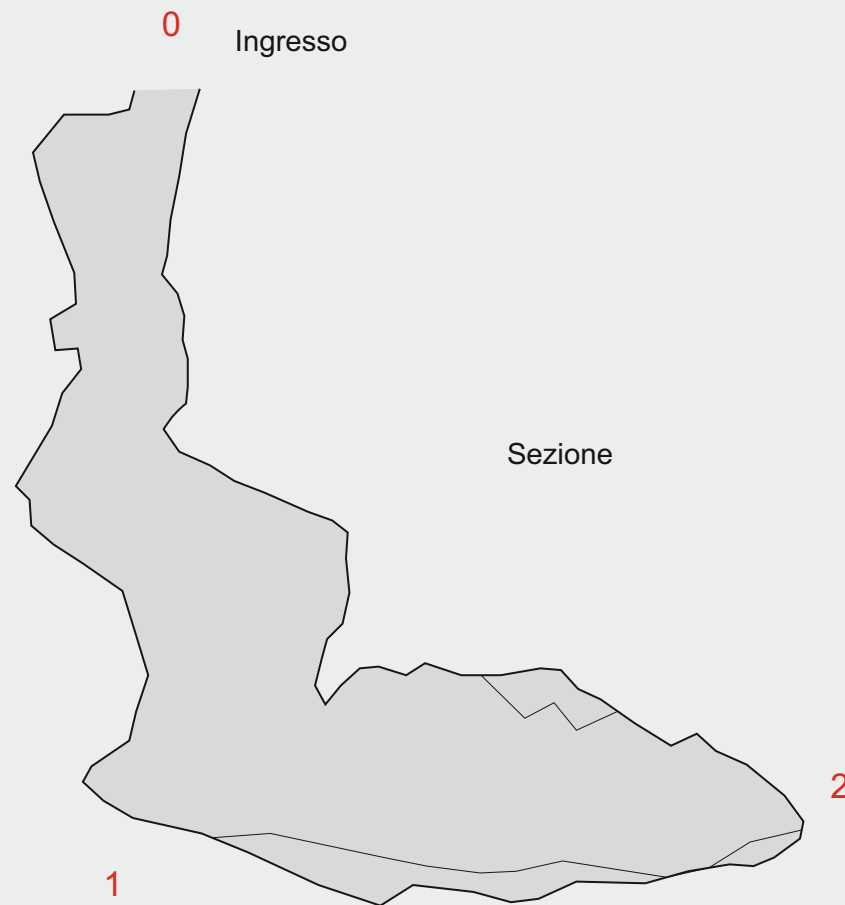

5 metri

Pianta

# POZZETTO DI CA' ROCCALE

ER RA 969

Rilievo (febbraio 2018):  
L. Garelli, P. Lucci, S. Zauli